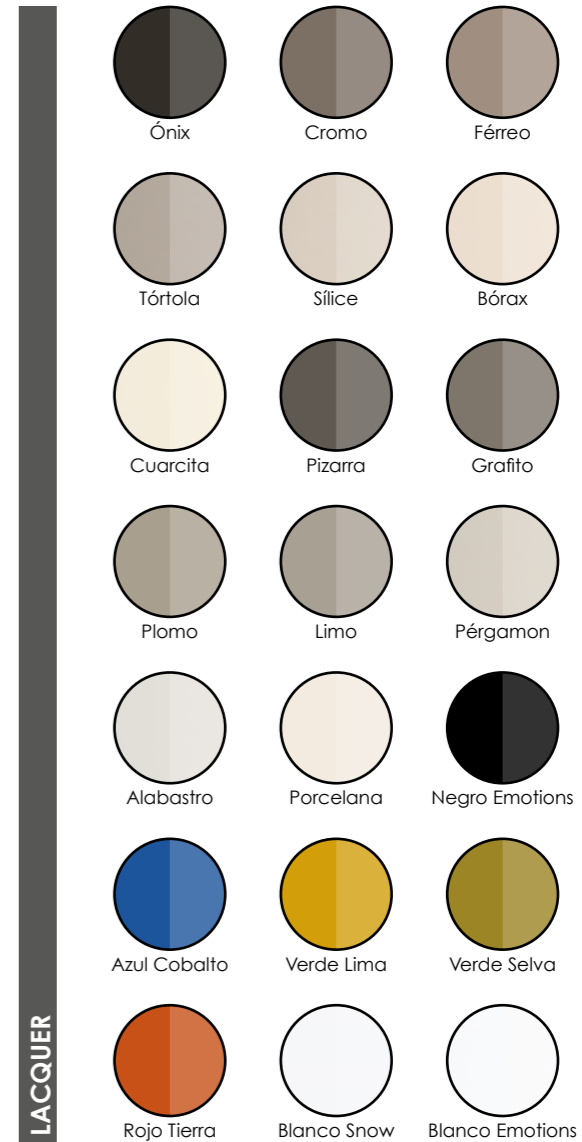

FREESTANDING UNIT MS-1C

70x36x48 / 27¹/₂x14¹/₈x18⁷/₈
100x36x48 / 39³/₈x14¹/₈x18⁷/₈
130x36x48 / 51¹/₈x14¹/₈x18⁷/₈

FREESTANDING UNIT MS-2C

63x36x48 / 24³/₄x14¹/₈x18⁷/₈
93x36x48 / 36⁵/₈x14¹/₈x18⁷/₈
123x36x48 / 48³/₈x14¹/₈x18⁷/₈

FREESTANDING UNIT MS-1 DX

65x36x48 / 25⁵/₈x14¹/₈x18⁷/₈
95x36x48 / 37³/₈x14¹/₈x18⁷/₈
125x36x48 / 49¹/₄x14¹/₈x18⁷/₈

FREESTANDING UNIT MS-1 SX

65x36x48 / 25⁵/₈x14¹/₈x18⁷/₈
95x36x48 / 37³/₈x14¹/₈x18⁷/₈
125x36x48 / 49¹/₄x14¹/₈x18⁷/₈

FREESTANDING UNIT MS-2

45x36x48 / 17³/₄x14¹/₈x18⁷/₈
60x36x48 / 23⁵/₈x14¹/₈x18⁷/₈
90x36x48 / 35³/₈x14¹/₈x18⁷/₈
120x36x48 / 47¹/₄x14¹/₈x18⁷/₈

DRAWER

30x36x48 / 11³/₄x14¹/₈x18⁷/₈

SIDE COVER

1,6x36x48 / 0⁵/₈x14¹/₈x18⁷/₈

ROTATING SHELF

30x24x23 / 11³/₄x9¹/₂x9

ROTATING SHELF
45x145x28 / 17³/₄x57¹/₈x11

BASIN CICLO

50x15x48 / 19⁵/₈x5⁷/₈x18⁷/₈
70x15x48 / 27¹/₂x5⁷/₈x18⁷/₈

BASIN ONES

60x13x48 / 23⁵/₈x5¹/₈x18⁷/₈
71,5x13x48 / 28¹/₈x5¹/₈x18⁷/₈
115x13x48 / 45¹/₄x5¹/₈x18⁷/₈

CICLO MIRROR

36x60x4,5 / 14¹/₈x23⁵/₈x1³/₄
36x90x4,5 / 14¹/₈x35³/₈x1³/₄
36x120x4,5 / 14¹/₈x47¹/₄x1³/₄
36x150x4,5 / 14¹/₈x59x1³/₄
36x180x4,5 / 14¹/₈x70⁷/₈x1³/₄
48x60x4,5 / 18⁷/₈x23⁵/₈x1³/₄
48x90x4,5 / 18⁷/₈x35³/₈x1³/₄
48x120x4,5 / 18⁷/₈x47¹/₄x1³/₄
48x150x4,5 / 18⁷/₈x59x1³/₄
48x180x4,5 / 18⁷/₈x70⁷/₈x1³/₄

WOOD

LACQUER