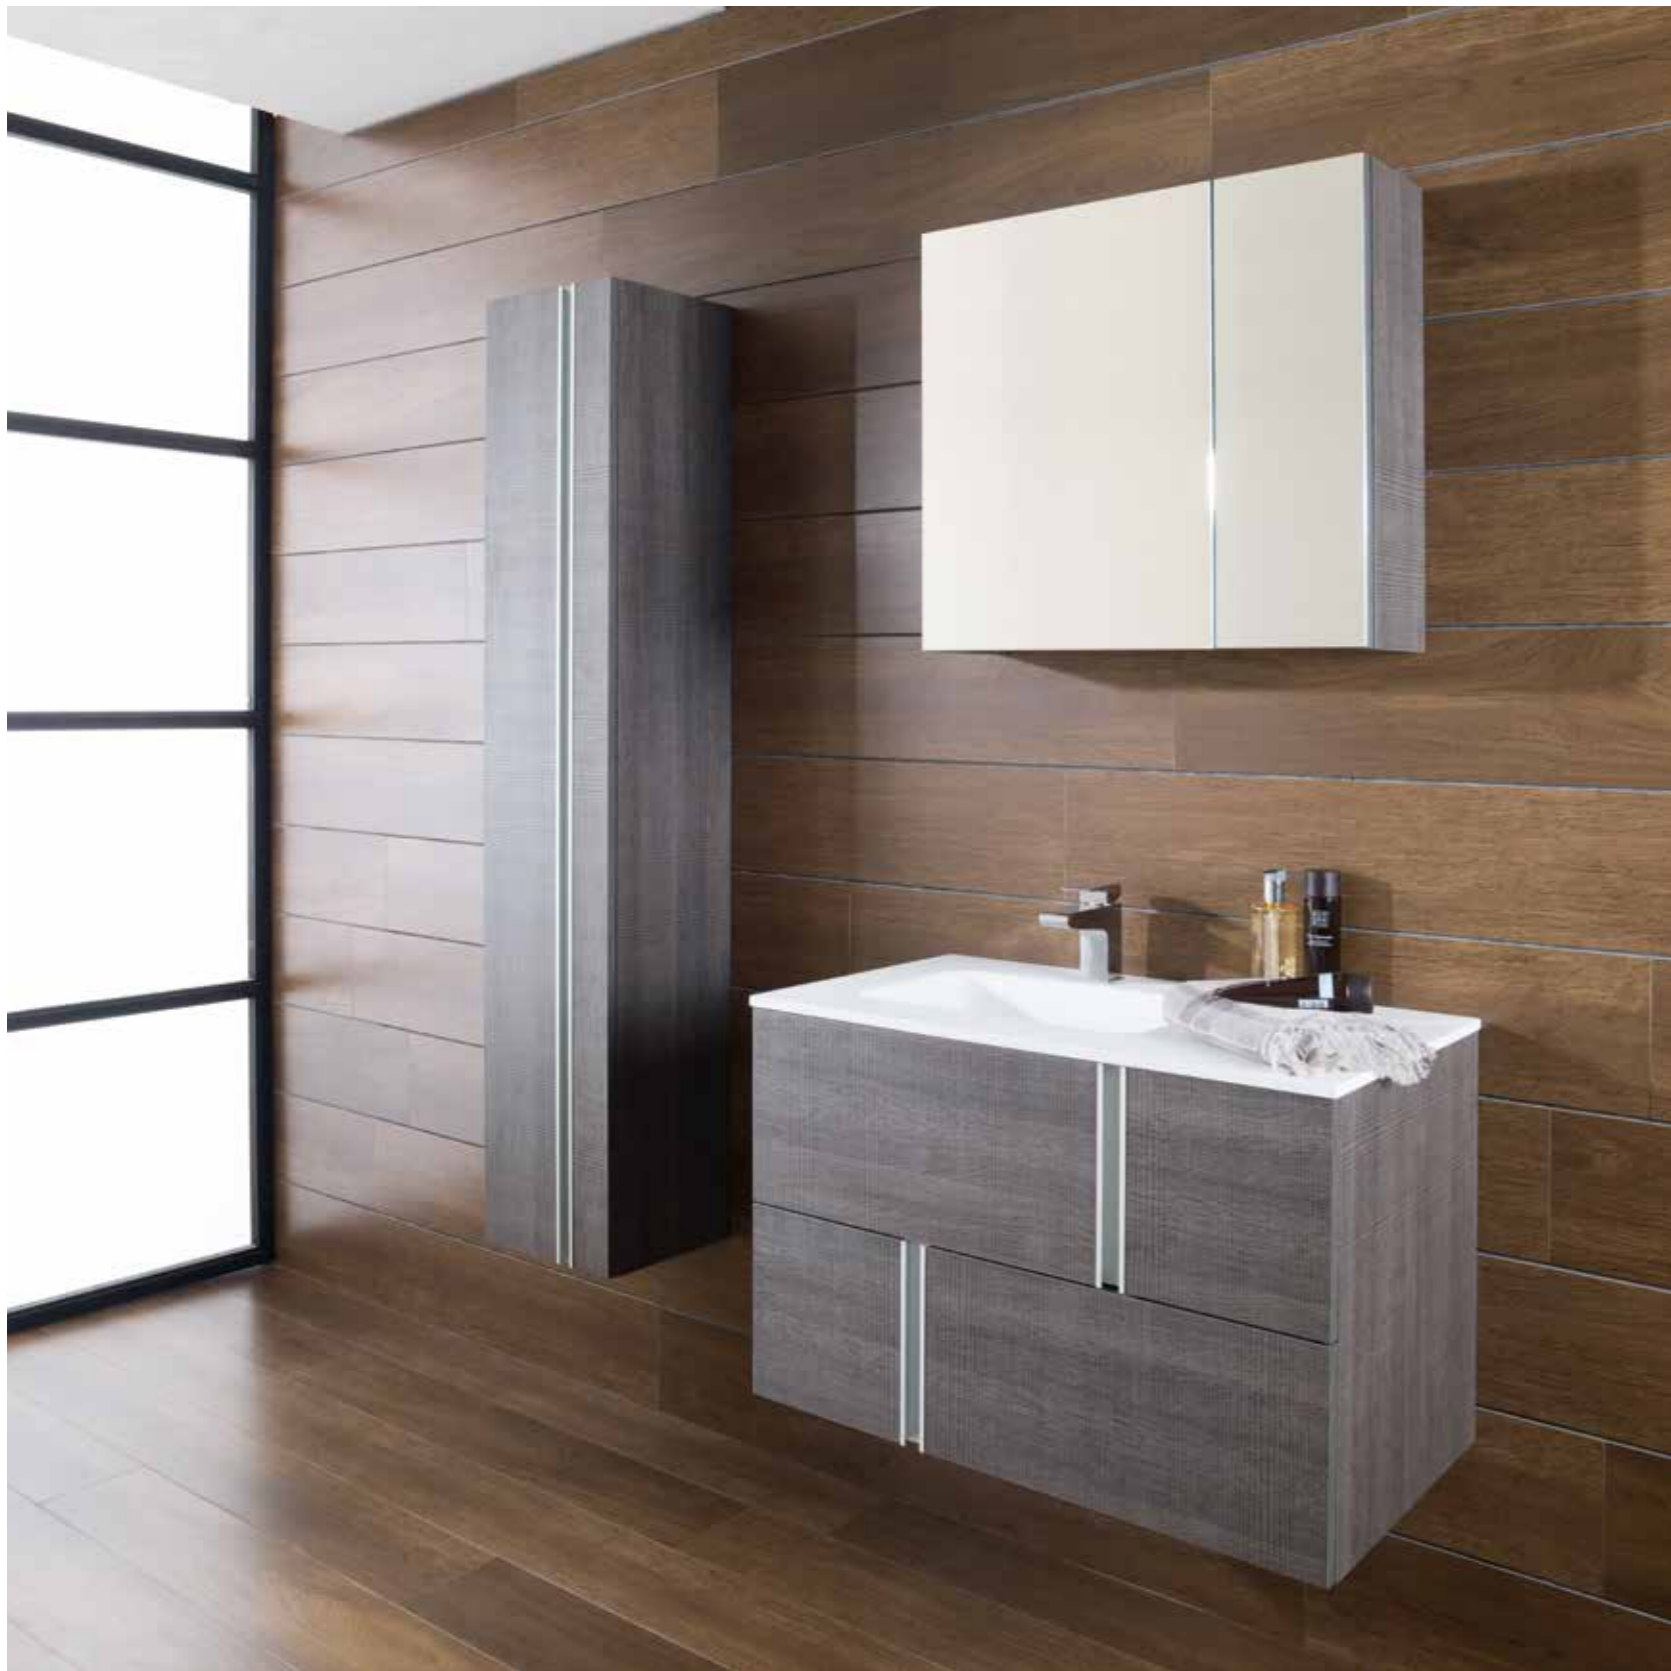

LACQUER

Blanco brillo

Tórtola brillo

flow program

travat camel

**WASH BASIN UNIT BPS**

()  
**60x52,5x49,2 / 23<sup>5</sup>/<sub>8</sub>x20<sup>3</sup>/<sub>4</sub>x19<sup>3</sup>/<sub>8</sub>**  
**80x52,5x49,2 / 31<sup>1</sup>/<sub>2</sub>x20<sup>3</sup>/<sub>4</sub>x19<sup>3</sup>/<sub>8</sub>**  
**120x52,5x49,2 / 47<sup>1</sup>/<sub>4</sub>x20<sup>3</sup>/<sub>4</sub>x19<sup>3</sup>/<sub>8</sub>**